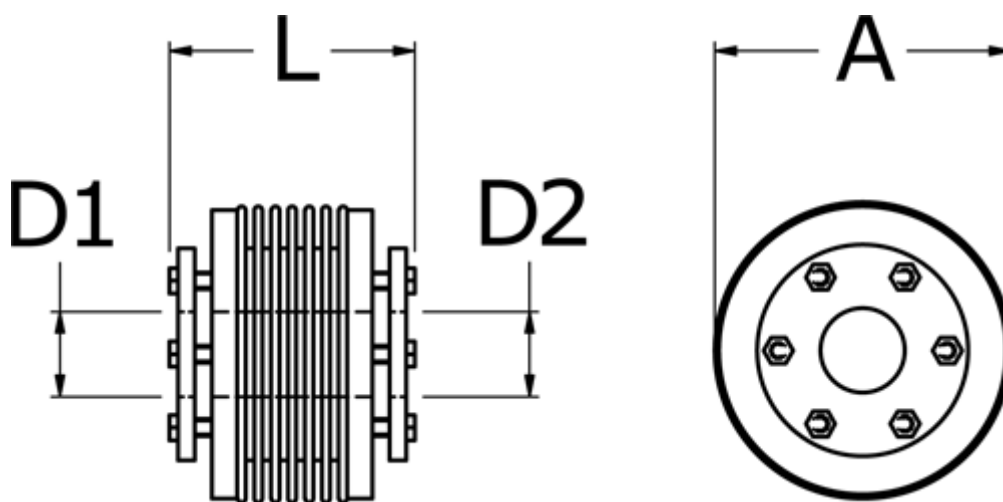

Varenummer: 3330503001022525
Beskrivelse: Metalbælgkobling type 5 str.300
Længde 102 mm, boring 25/25 mm

Mål

A	= 110
D1	= 25
D2	= 25
L	= 102
Nom. moment NM (Tkn)	= 300